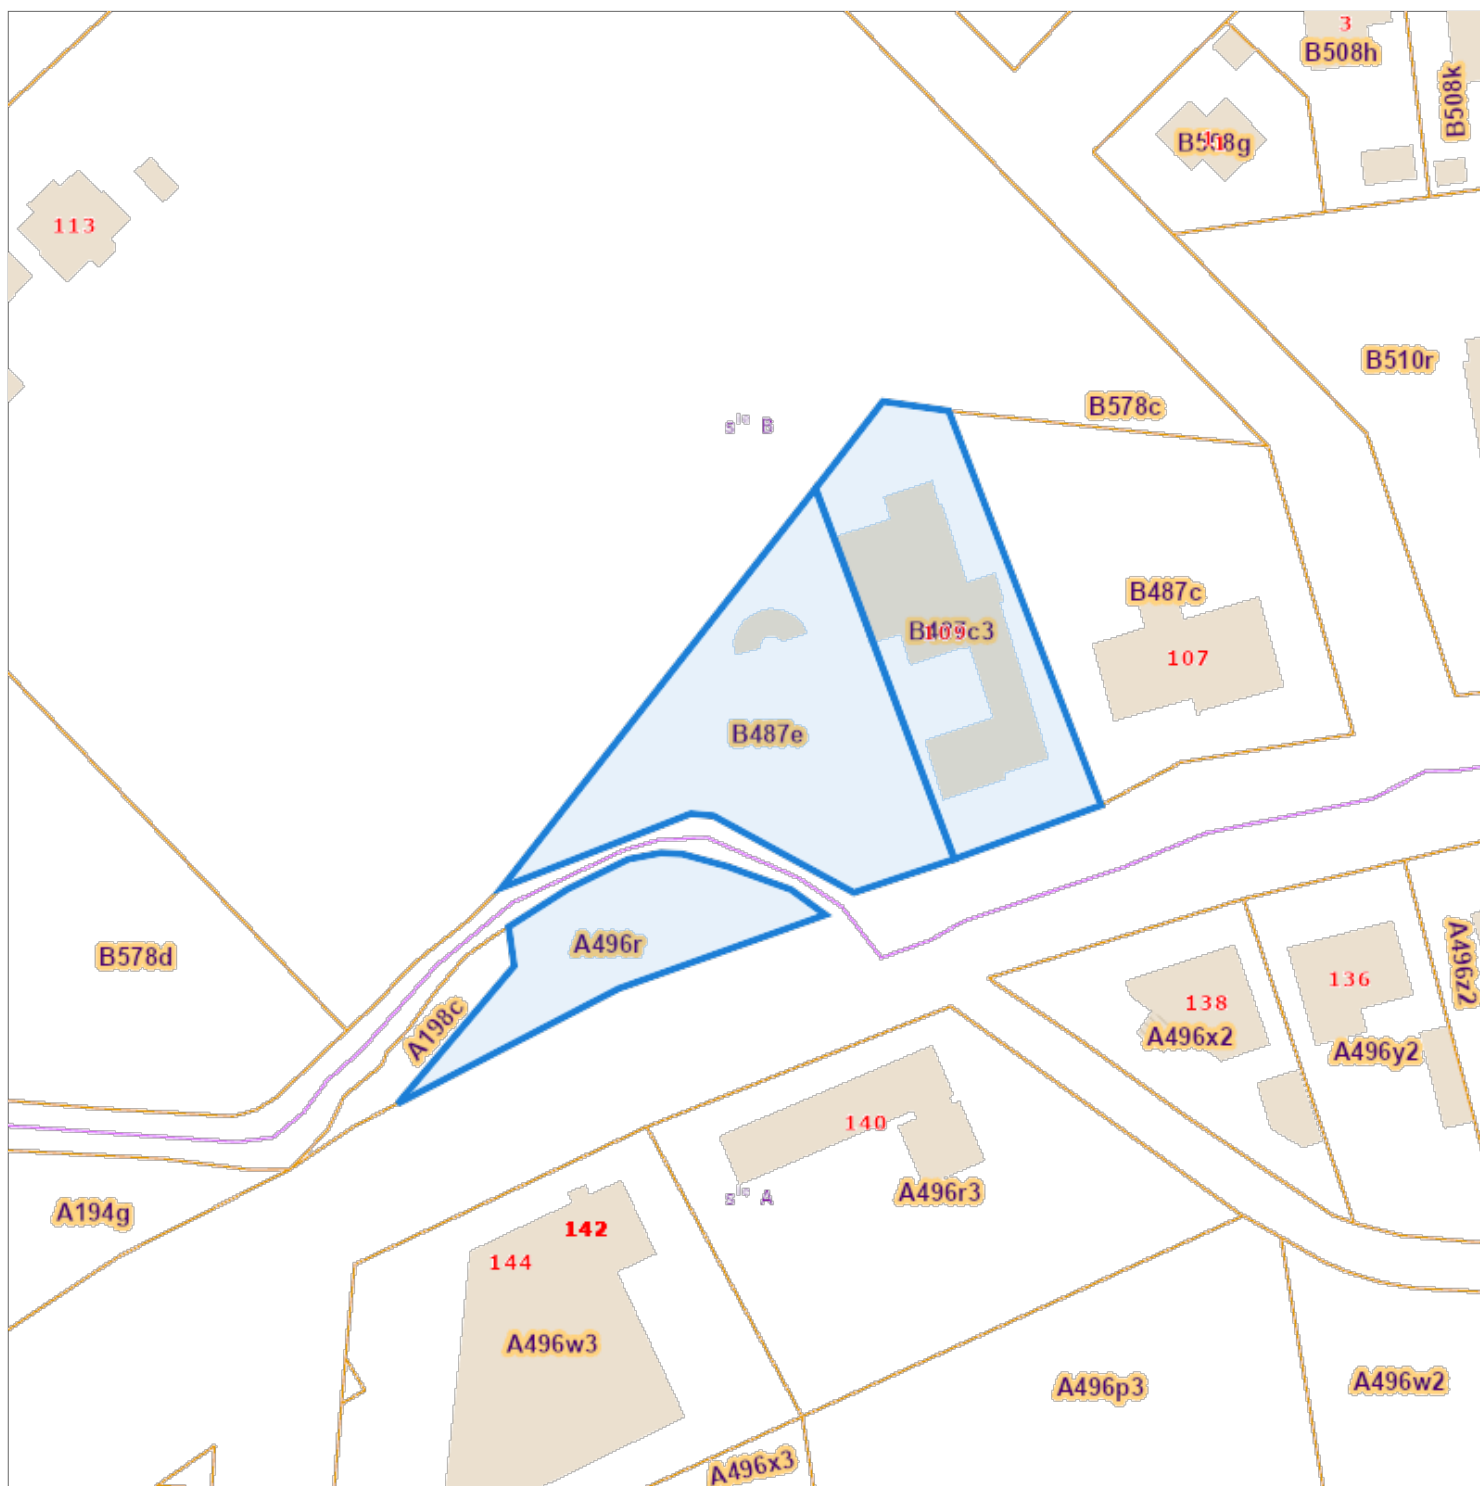

# Opzoeking kadaster

## Meest recente toestand

Referentie van het dossier: 23-HP-0290/003

Percelen:

Schaal: 1:1000

Capakey	Adres	Geïdentificeerd door
71055A0496/00R000	HOF BEMDEN , Stevoort	Capakey
71055B0487/00C003	HASSELTSE DR 109, 3500 Stevoort	Capakey
71055B0487/00E000	STERREBOSCH , Stevoort	Capakey